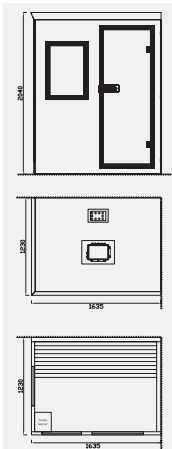

MODEL: WS-22SN

MODEL: WS-21SN
SIZE: 1635x1230x2040mm

标准材质: 内外贴白松
可选铁杉

标准功能配置: 3KW桑拿炉
106控制系统、温度调节、时间
调节、臭氧、FM收音、外接CD接口、
木桶、勺子

Standard Material:
with White Pine inside and outside
Option:hemlock spruce

Standard Function:
Sauna heater 3KW、Control system106
Adjustable temperature、Time
setting、Ozone、FM radio、
CD connector、Cask、Spoon