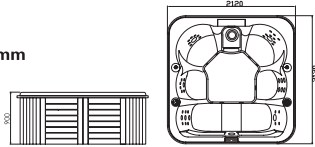

Spa color	Standard: white Option: grey/black/rosewood/sapphire/onyx/amaral/other white marble
Wooden panel	Standard: red Option: Natural wood/black/ gypsum (with the perfect lacquer/wave
PS panel	Option:gray/olive/brown/red
Leather panel	Option: Light grey/light yellow
Control system	loc
Water pump	1.5KW X 2
Filter pump	0.75KW
Heater	3KW X 1
Air pump	0.4KW X 1
colourful light	colourful light:2pcs 18W LED: 16pcs
Diverter	3pcs
Air adjuster	3pcs
Filter	loc
Jet	5" rotating Jet:3pcs 2" rotating Jet:16pcs Small Jet:3pcs air bubble Jet:16pcs
Pillow	6pcs
Seating Capacity	6person
Control panel	loc
PM/CD	loc
Quine	loc
Total power	7.15KW

板材颜色	标配颜色: 白色 可选颜色: 灰色、黑色、云杉绿、云杉灰、碧岩白、珍珠白、海洋蓝
木饰	标配颜色: 红色 可选颜色: 原木色、棕色、水梨、冰晶桦皮木饰
膜料	标配颜色: 暗红色 可选颜色: 灰色、咖啡色、棕色
皮革控制	标配颜色: 浅灰色/浅黄色
控制控制系统	1个
水泵	1.5KW X 2
过滤器	0.75KW
加热器	3KW X 1
风泵	0.4KW
彩色霓虹灯	彩色霓虹灯: 2个 LED灯珠: 16个
分水器	3个
空气调节阀	3个
过滤器	1个
喷嘴	5寸旋转喷嘴 3个 2寸旋转喷嘴 16个 微型喷嘴 16个
枕头	6个
人数	6人
容量(升)	160
PM/CD	1个
桑拿消毒	1个
总功率	7.15KW