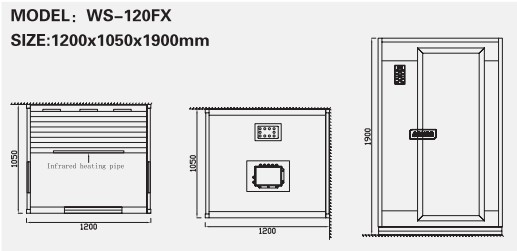

MODEL: WS-90FX

标准材质: 内侧贴芬兰松、外侧贴榉木木纹夹板

标准功能配置: 3KW桑拿炉
G06控制系统、温度调节、时间
调节、臭氧、FM收音、外接CD接口、
木桶、勺子

Standard Material:with Finland pine inside
and Beech wood board external

Standard Function:
Sauna heater 3KW、Control system G06
Adjustable temperature、Time
setting、Ozone、FM radio、
CD connector、Cask、Spoon