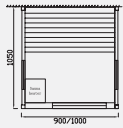

MODEL: WS-120FZ

MODEL: WS-90FZ
SIZE: 900x1050x1900mm

MODEL: WS-100FZ
SIZE: 1000x1050x1900mm

MODEL: WS-120FZ
SIZE: 1200x1050x1900mm

MODEL: WS-150FZ

标准材质: 内外贴芬兰松

标准功能配置: 3KW桑拿炉
G06控制系统、温度调节、时间
调节、臭氧、FM收音、外接CD接口、
木桶、勺子