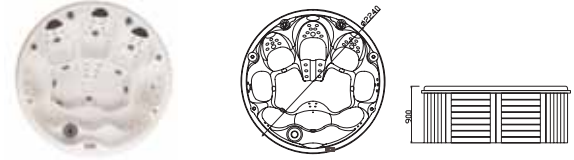

Spa color	Standard: white Option: grey/blue/summer sapphire/mystic emerald /silver white marble/ gypsum / white peacock/ oceanwave	板材颜色	标准颜色: 白色 可选颜色: 灰色、蓝色、云彩蓝、云彩灰、石膏白、珍珠白、海洋蓝
Wooden panel	Standard: red Option: Natural wood/black/ Wood kind: white pine/ash	木料	标准颜色: 棕色 可选颜色: 原木色、棕色 木质: 水曲柳或不锈钢
PS panel	Option: grey/coffee/brown-red	塑料轴	可选颜色: 棕色 可选颜色: 灰色/咖啡色/棕色
Leather pane	Option: Light grey/Light yellow	皮革衬板	可选颜色: 灰色/咖啡色/棕色
Control system	1pc	控制控制系统	1个
Filter pump	0.75KW X 1	过滤器	0.75KW X 1
Heater	3KW X 1	加热器	3KW X 1
Water pump	1.5KW X 2	彩色变化灯	水底灯: 1个
Colourful light	1pc	水底灯	1个
Diverter	1pc	过滤器	1个
Jet	5" big rotating Jet:3pcs Small Jet:14pcs	喷嘴	3寸旋转喷嘴: 3个 小喷嘴: 14个
POP-up waterfall	2pcs	升降瀑布	2个
Air radiator	1pc	空气调节器	1个
Seating Capacity	7person	人数	7人
Cubage(m³)	0.6m³	容量(m³)	0.6m³
PM/CD	1pc	臭氧消毒	1个
Osone	1pc	臭氧消毒	1个
Total power	4.5KW	总功率	4.5KW