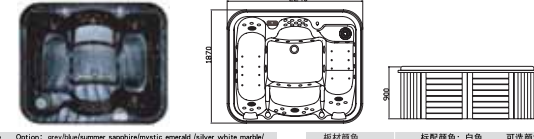

Spa color	Standard: white Option: gray/blue/summer sapphire/mystic emerald/silver white marble/	柜体颜色	标配颜色: 白色 可选颜色: 灰色、蓝色、云彩蓝、云彩绿、云彩灰、石膏白、珍珠白、海洋蓝
Wooden panel	Standard: red Option: natural wood/black/ Wood kind: white pine/ash	木裙	标配颜色: 棕红色 可选颜色: 原木色、棕色色 木质: 水曲柳或不带木裙
PS panel	Option:gray/coffee/brown/red	塑料裙	可选颜色: 灰色/咖啡色/棕色
Leather pane	Option: Light grey/Light yellow	皮革面板	可选颜色: 浅灰色/浅黄色
Control system	1pc	电脑控制系统	1个
Water pump	1.5KW X 2	水泵	1.5KW X 2
Filter pump	0.75KW	过滤器	0.75KW X 2
Heater	3KW X 1	恒温器	3KW X 1
Air pump	0.4KW X 1	吹风机	0.4KW
colourful light	2pcs	彩色变化灯	2个 水底灯: 2个
Divertor	3pcs	分水阀	3个
Air adjustor	1pc	空气调节器	1个
Filter	1pc	过滤器	1个
Jet	5" rotating Jet:4pcs Small Jet:4pcs air bubble Jet:16pcs	喷嘴	5寸旋转喷嘴 4个 小喷嘴 4个 泡泡嘴 16个
Flow	2pcs	软头	2个
Seating Capacity	5person	人数	5人
Cubage(m³)	0.9m³	容量(m³)	0.9m³
FM/CD	1pc	FM/CD	1个
Onion	1pc	臭氧消毒	1个
Total power	7.15KW	总功率	7.15KW