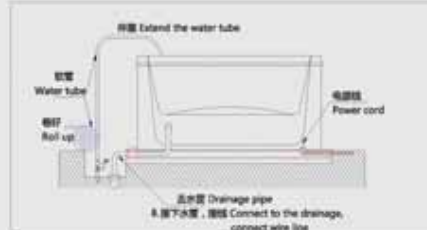

Swimming Spa engineering drafting(2)