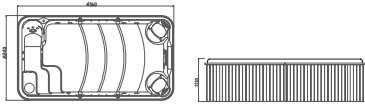

板材颜色:	标配颜色: 白色 可选颜色: 灰色、蓝色、云彩蓝、云彩绿、云彩灰、石膏白、珍珠白、海洋蓝
木箱:	标配颜色: 棕色 可选颜色: 灰木色、棕色 木质: 水曲柳或不锈钢
电脑控制系统:	可选颜色: 灰色/咖啡色/棕色
水泵:	1.5kW 3个
过滤器:	0.75W 1个
加热器:	3kW
彩色变化灯:	5只, 18个+水底灯: 3个
喇叭:	2个
过滤器:	1个
喷嘴:	5寸强力多孔大喷嘴: 6套 3寸旋转喷嘴: 1套 3寸旋转喷嘴: 2套 小喷嘴: 17套
水柱:	4个
水柱开关:	1个
扶手:	2个
人数:	3人
容量(m³):	6m³
FM/CD:	1个
臭氧消毒:	1个
总功率:	8.3kW

Spa color	Standard:white Extra: grey/blue/summer sapphire/mystic emerald/silver white/marble/gypsum/white pearl/rose/lacanna/ivory
Wooden panel	Standard: red Option: Natural wood/black/ Wood kind: white pine/ash
PS panel	Option:gray/coffee/brown/red
Control system	1pc
Water pump	1.5kW 3pcs
Filter pump	0.75W 1pc
Heater	3kW
Colorful light	5pcs 18pcs+colourful light:3pcs
Speaker	2pcs
Filter	1pc
Jet	5" multi Jet:6pcs 5" rotating Jet:1pc 3" rotating Jet:2pcs small Jet:17pcs
Water column	4pcs
Water column switch	1pc
Waterfall	1pc
Filter	1pc
People	3pcs
Capacity (m³)	6m³
FM/CD	1pc
Ozone	1pc
Total power	8.3kW