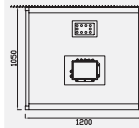

MODEL: WS-120FZ

MODEL: WS-90FZ
SIZE: 900x1050x1900mm

MODEL: WS-100FZ
SIZE: 1000x1050x1900mm

MODEL: WS-120FZ
SIZE: 1200x1050x1900mm

MODEL: WS-150FZ

标准材质: 内外贴芬兰松

标准功能配置: 3KW桑拿炉
G06控制系统、温度调节、时间
调节、臭氧、FM收音、外接CD接口、
木桶、勺子