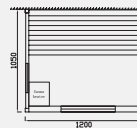

MODEL: WS-120FZ

MODEL: WS-90FZ
SIZE: 900x1050x1900mm

MODEL: WS-100FZ
SIZE: 1000x1050x1900mm

MODEL: WS-120FZ
SIZE: 1200x1050x1900mm

MODEL: WS-150FZ

标准材质: 内外贴芬兰松

标准功能配置: 3KW桑拿炉
G06控制系统、温度调节、时间
调节、臭氧、FM收音、外接CD接口、
木桶、勺子