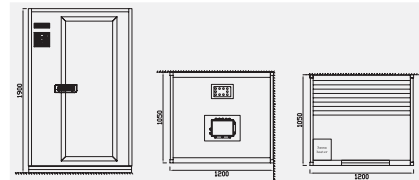

MODEL: WS-90105SN

MODEL: WS-150105SN
SIZE: 1500x1050x1900mm
MODEL: WS-160105SN
SIZE: 1600x1050x1900mm

MODEL: WS-120105SN
SIZE: 1200x1050x1900mm

标准材质: 内外贴铁杉
可选白松

标准功能配置: 3KW桑拿炉
106控制系统、温度调节、时间
调节、臭氧、FM收音、CD播放器、
木桶、勺子

Standard Material:
with hemlock inside and outside
Option: White Pine

Standard Function:
Sauna heater 3KW、Control system 106
Adjustable temperature、Time
setting、Ozone、FM radio、
CD player、Cask、Spoon