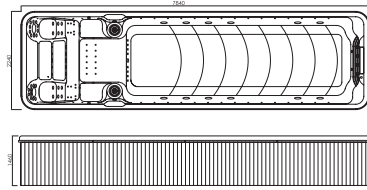

MODEL:WS-S08B
SIZE:7840x2240x1460mm