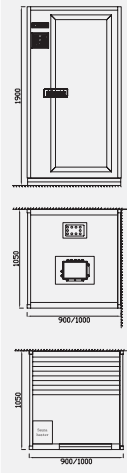

铁杉
hemlock spruce

白松
White Pine

MODEL: WS-90105SN

MODEL: WS-90105SN
SIZE: 900x1050x1900mm
MODEL: WS-100105SN
SIZE: 1000x1050x1900mm

标准材质: 内外贴铁杉
可选白松

标准功能配置: 3KW桑拿炉
106控制系统、温度调节、时间
调节、臭氧、FM收音、CD播放器、
木桶、勺子

Standard Material:
with hemlock inside and outside
Option: White Pine