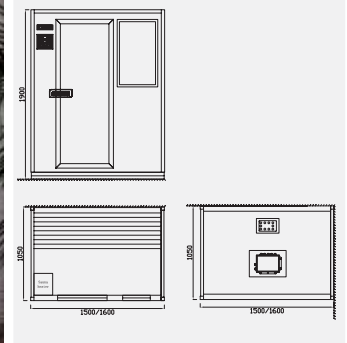

MODEL: WS-150105SN
SIZE: 1500x1050x1900mm
MODEL: WS-160105SN
SIZE: 1600x1050x1900mm

MODEL: WS-120105SN
SIZE: 1200x1050x1900mm

标准材质: 内外贴铁杉
可选白松

标准功能配置: 3KW桑拿炉
106控制系统、温度调节、时间
调节、臭氧、FM收音、CD播放器、
木桶、勺子

Standard Material:
with hemlock inside and outside
Option: White Pine

Standard Function:
Sauna heater 3KW、Control system 106
Adjustable temperature、Time
setting、Ozone、FM radio、
CD player、Cask、Spoon