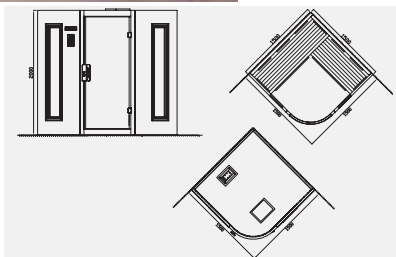

铁杉
hemlock spruce

白松
White Pine

MODEL: WS-90105SN

MODEL: WS-90105SN
SIZE: 900x1050x1900mm
MODEL: WS-100105SN
SIZE: 1000x1050x1900mm

标准材质: 内外贴铁杉
可选白松

标准功能配置: 3KW桑拿炉
106控制系统、温度调节、时间
调节、臭氧、FM收音、CD播放器、
木桶、勺子

Standard Material:
with hemlock inside and outside
Option: White Pine