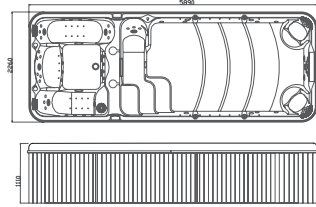

WS-S06
Size:5890x2260x1110mm

	General	Swimming pool	Hot tub
Spa color	Standard: white Option: gray/blue/summer white paraisent/lozanwave	sapphire/mystic emerald /silver white marble/gypsum /	
Wooden panel	Standard: red Option: Natural wood/black/	Wood kind: white pine/ash	
PS panel	Option:gray/coffee/brown-red		
Control system	2pcs	1pc	1pc
Water pump	2.2kW 1pc 1.5kW 2pcs	2.2kW 1pc 1.5kW 1pc	1.5kW 1pc 0.9kW 1pc
Filter pump	900W 1pc		
Heater	750W 2pcs	0.75KW 1pc	0.75KW 1pc
Air pump	3kW 2pcs	3kW 1pc	3kW 1pc
Speaker	700W 1pc		0.7KW 1pc
Colorful light	4pcs	2pcs	2pcs
Little LED: 18pcs+colourful light:5pcs		Little LED:18pcs+colourful light:3pcs	colourful light:2pcs
Diverter	2pcs		
Filter	2pcs	1pc	1pc
Jet	5" mult Jet:6pcs 5" rotating Jet:5pcs 3" rotating Jet:4pcs 3" Jet:4pcs Small Jet:40pcs Air bubble Jet:20pcs	5" mult Jet:6pcs 5" rotating Jet:1pc 3" rotating Jet:3pcs 3" Jet:4pcs Small Jet:5pcs	5" rotating Jet:4pc 3" rotating Jet:1pc Small Jet:3 lpcs Air bubble Jet:20pcs
Water column	4pcs	4pcs	
column switch	1pc	1pc	
Waterfall	1pc	1pc	
Pillow	4pcs	2pcs	2pcs
Seating Capacity	7Person	3Person	4Person
Cubage (m³)	7m³		
F/M/CD	2pcs	1pc	1pc
Ozone	2pcs	1pc	1pc
Total power	14.35kw		

	总体	泳池部分	按摩池部分
板材颜色	棕橙颜色: 白色 木箱: 棕红色	可选颜色: 灰色、蓝色、云彩蓝、云彩绿、云彩灰、石膏白、珍珠白、海洋蓝 可选颜色: 棕红色	可选颜色: 原木色、棕色 木质: 水曲柳或不朽木
电脑控制系统	2个	1个	1个
水泵	2.2 kW 1个 1.5kW 2个	2.2kW 1个 1.5kW 1个	1.5kW 1个 0.9kW 1个
过滤器	0.9kW 1个		
过冲泵	0.75kW 2个	0.75kW 1个	0.75kW 1个
加热器	3kW 2个	3kW 1个	3kW 1个
风机	0.7kW 1个		0.7kW 1个
喇叭	4个	2个	2个
彩色变化灯	灯珠: 18个+水底灯: 5个	灯珠: 18个+水底灯: 3个	水底灯: 2个
分水器	2个	1个	2个
过滤器	2个	1个	1个
喷嘴	5寸强力多孔大喷嘴: 6套 5寸旋转喷嘴: 5套 3寸旋转喷嘴: 4套 3寸直喷: 4套 小喷嘴: 40套 泡泡嘴: 20套	5寸强力多孔大喷嘴: 6套 5寸旋转喷嘴: 1套 3寸旋转喷嘴: 3套 3寸直喷: 4套 小喷嘴: 9套	5寸旋转喷嘴: 4套 3寸旋转喷嘴: 1套 小喷嘴: 31套 泡泡嘴: 20套
水柱	4个	4个	
水柱开关	1个	1个	
瀑布	1个	1个	
洗手	4个	2个	2个
人套	7人	3人	4人
容量(m³)	7m³		
臭氧消毒	2个	1个	1个
F/M/CD	2个	1个	1个
总功率	14.35kW