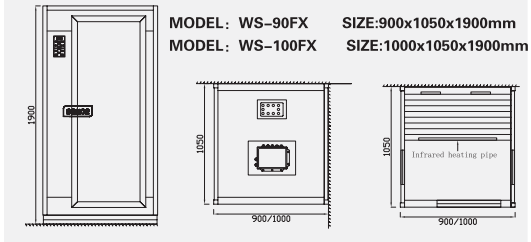

MODEL: WS-90FX

标准材质: 内侧贴芬兰松、外侧贴榉木木纹夹板

标准功能配置: 3KW桑拿炉
G06控制系统、温度调节、时间
调节、臭氧、FM收音、外接CD接口、
木桶、勺子

Standard Material:with Finland pine inside
and Beech wood board external

Standard Function:
Sauna heater 3KW、Control system G06
Adjustable temperature、Time
setting、Ozone、FM radio、
CD connector、Cask、Spoon