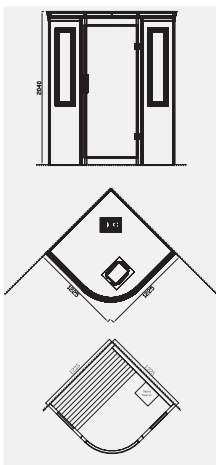

MODEL: WS-20SN
SIZE: 1225x1225x2040mm

标准材质: 内外贴白松
可选铁杉

标准功能配置: 3KW桑拿炉
106控制系统、温度调节、时间
调节、臭氧、FM收音、外接CD接口、
木桶、勺子

Standard Material:
with White Pine inside and outside
Option:hemlock spruce

Standard Function:
Sauna heater 3KW、Control system106
Adjustable temperature、Time
setting、Ozone、FM radio、
CD connector、Cask、Spoon

MODEL: WS-22SN
SIZE: 1835x1230x2040mm

标准材质: 内外贴白松
可选铁杉

标准功能配置: 3KW桑拿炉
106控制系统、温度调节、时间
调节、臭氧、FM收音、外接CD接口、
木桶、勺子

Standard Material:
with White Pine inside and outside
Option:hemlock spruce

Standard Function:
Sauna heater 3KW、Control system106
Adjustable temperature、Time
setting、Ozone、FM radio、
CD connector、Cask、Spoon