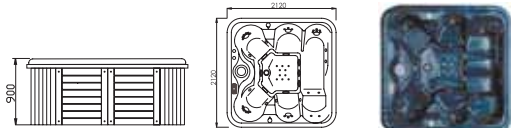

Spa color	Standard: white Option: gray/black/summer sapphire/mystic emerald / silver white marble/gypsum /white peacock
Wooden panel	Standard: red Option: Natural wood/black/ Wood kind: white pine/ash
PS panel	Option:gray/black/brown/red
Leather para	Option: Light gray/light yellow
Control system	1pc
Water pump	1.1KW X 2
Filter pump	0.75KW
Heater	3KW X 1
Air pump	0.4KW X 1
coloured light	coloured light:2pcs
Diverter	2pcs
Filter	1pc
Air adjuster	1pc
Jet	5" rotating Jet:4pcs 3" Jet:4pcs Small Jet: 33pcs air bubble Jet: 10pcs
Flow	4pcs
Seating Capacity	4person
Volume(m³)	1.86m³
PMACD	1pc
Onion	1pc
Total power	7.15KW

板材颜色	标准颜色: 白色 可选颜色: 灰色、蓝色、云杉蓝、云杉绿、云杉紫、石青白、珍珠白、海洋蓝
木料	标准颜色: 红色 可选颜色: 原木色、枫木色、橡木色、水曲柳或不带木料
皮革垫	标准颜色: 灰色/咖啡色/棕色/红色 可选颜色: 浅灰色/浅黄色
电脑控制系统	1个
水泵	1.1KW X 2
过滤器	0.75KW
加热器	3KW X 1
空气泵	0.4KW X 1
彩色雾化灯	水底灯: 2个
分流器	2个
过滤器	1个
空气调节阀	1个
喷嘴	5寸旋转喷嘴 4个 3寸单孔喷嘴 4个 小喷嘴 33个 气泡喷嘴 10个
喷头	4个
人数	4人
容量(m³)	1.86m³
PMACD	1个
臭氧泵	1个
总功率	7.15KW