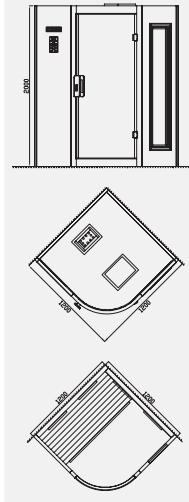

MODEL: WS-100CH

MODEL: WS-120CH

MODEL: WS-120CH
SIZE: 1200x1200x1900mm

标准材质: 内外贴香柏木

标准功能配置: 3KW桑拿炉
G07控制系统、温度调节、时间
调节、臭氧、FM收音、CD播放器、
木桶、勺子

Standard Material:
with cedar inside and outside

Standard Function:
Sauna heater 3KW、Control system G07
Adjustable temperature、Time
setting、Ozone、FM radio、
CD player、Cask、Spoon