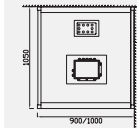

MODEL: WS-120FZ

MODEL: WS-90FZ
SIZE: 900x1050x1900mm

MODEL: WS-100FZ
SIZE: 1000x1050x1900mm

MODEL: WS-120FZ
SIZE: 1200x1050x1900mm

MODEL: WS-150FZ

标准材质: 内外贴芬兰松

标准功能配置: 3KW桑拿炉
G06控制系统、温度调节、时间
调节、臭氧、FM收音、外接CD接口、
木桶、勺子