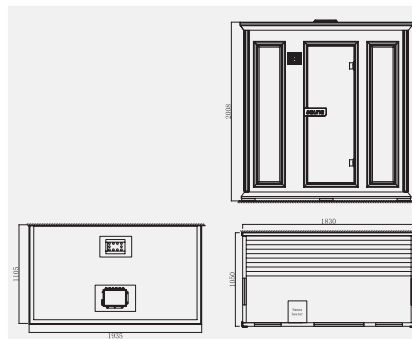

标准材质: 内外贴白松
可选铁杉

Standard Material:
with White Pine inside and outside
Option: hemlock spruce

标准功能配置: 3KW桑拿炉
106控制系统、温度调节、时间
调节、臭氧、FM收音、外接CD接口、
木桶、勺子

Standard Function:
Sauna heater 3KW、Control system 106
Adjustable temperature、Time
setting、Ozone、FM radio、
CD connector、Cask、Spoon

MODEL: WS-28SN
SIZE: 1935x1105x2008mm

MODEL: WS-28SN