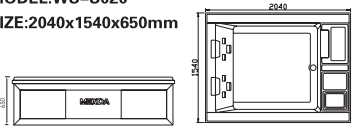

Spa color	Standard: white	Option: grey/blue/summer sapphire/mythic emerald /silver white marble/gypsum / with the peacock / ocean wave
Wooden panel	Standard:	Option: Natural wood/red/black/ Wood kind: white pine/ash
Leather panel	Option: Light grey/light yellow	
Control system	1pc	
Water pump	1.8KW X 1	
Heater	2KW X 1	
Filter pump	0.4KW X 1	
Colourful light	1pc	
Ozone	1pc	
Filter	1pc	
Jet	4" rotating Jet:2pcs 3" rotating Jet:6pcs 2" rotating Jet:4pcs Air bubble Jet: 16pcs	
Cubage(m³)	1.6m³	
Waterfall	1pc	
Filter	2pcs	
Thin decorated board	2pcs	
Total power	3.9KW	

柜体颜色	标配颜色: 白色	可选颜色: 灰色、蓝色、云彩蓝、云彩绿、云彩灰、石膏白、珍珠白、海洋蓝
木柜	标配颜色: 棕色	可选颜色: 原木色、棕色
皮革面板	可选颜色: 浅灰色、浅黄色	
电脑控制系统	1个	
水泵	1.8KW X 1	
加热器	2KW X 1	
风泵	0.4KW X 1	
七彩池底灯	1个	
臭氧	1个	
过滤器	1个	
喷嘴	4寸旋转喷嘴 2个 3寸旋转喷嘴 6个 2寸旋转喷嘴 4个 气泡嘴 16个	
容量(m³)	1.6m³	
瀑布	1个	
枕头	2个	
薄装饰板	2个	
总功率	3.9KW