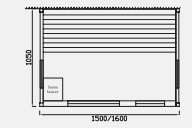

标准材质: 内外贴芬兰松

标准功能配置: 3KW桑拿炉
G06控制系统、温度调节、时间
调节、臭氧、FM收音、外接CD接口、
木桶、勺子

Standard Material:
with Finland Pine inside and outside

Standard Function:
Sauna heater 3KW、Control system G06
Adjustable temperature、Time
setting、Ozone、FM radio、
CD connector、Cask、Spoon

MODEL: WS-90FZ
SIZE: 900x1050x1900mm

MODEL: WS-100FZ
SIZE: 1000x1050x1900mm

MODEL: WS-120FZ
SIZE: 1200x1050x1900mm

标准材质: 内外贴芬兰松

标准功能配置: 3KW桑拿炉
G06控制系统、温度调节、时间
调节、臭氧、FM收音、外接CD接口、
木桶、勺子

Standard Material:
with Finland Pine inside and outside

Standard Function:
Sauna heater 3KW、Control system G06
Adjustable temperature、Time
setting、Ozone、FM radio、
CD connector、Cask、Spoon

MODEL: WS-150FZ
SIZE: 1500x1050x1900mm
MODEL: WS-160FZ
SIZE: 1600x1050x1900mm