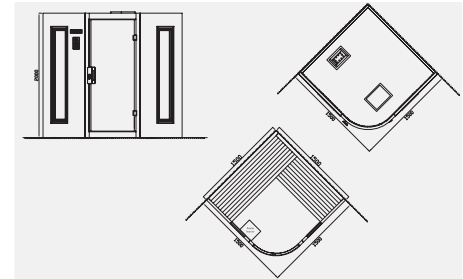

MODEL: WS-150CH

MODEL: WS-150CH
SIZE: 1500x1500x1900mm

标准材质: 内外贴香柏木

标准功能配置: 3KW桑拿炉
G07控制系统、温度调节、时间
调节、臭氧、FM收音、CD播放器、
木桶、勺子

Standard Material:
with cedar inside and outside

Standard Function:
Sauna heater 3KW、Control system G07
Adjustable temperature、Time
setting、Ozone、FM radio、
CD player、Cask、Spoon