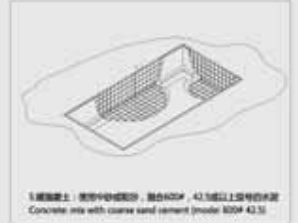

桑拿房板材分类 Types of sauna wooden material