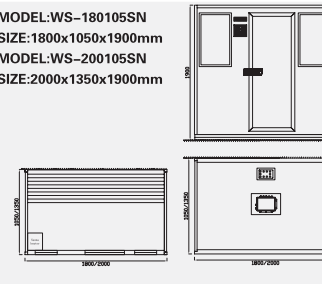

标准材质: 内外贴铁杉
可选白松

标准功能配置: 3KW桑拿炉
106控制系统、温度调节、时间
调节、臭氧、FM收音、CD播放器、
木桶、勺子

Standard Material:
with hemlock inside and outside
Option: White Pine

Standard Function:
Sauna heater 3KW、Control system 106
Adjustable temperature、Time
setting、Ozone、FM radio、
CD player、Cask、Spoon

MODEL: WS-180105SN
SIZE: 1800x1050x1900mm
MODEL: WS-200105SN
SIZE: 2000x1350x1900mm

MODEL: WS-180105SN