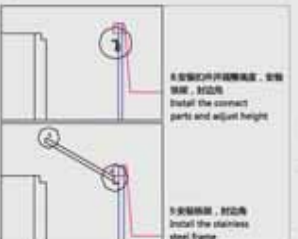

桑拿房板材分类 Types of sauna wooden material