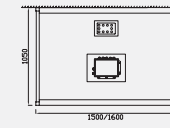

标准材质: 内外贴芬兰松

标准功能配置: 3KW桑拿炉
G06控制系统、温度调节、时间
调节、臭氧、FM收音、外接CD接口、
木桶、勺子

Standard Material:
with Finland Pine inside and outside

Standard Function:
Sauna heater 3KW、Control system G06
Adjustable temperature、Time
setting、Ozone、FM radio、
CD connector、Cask、Spoon

MODEL: WS-90FZ
SIZE: 900x1050x1900mm

MODEL: WS-100FZ
SIZE: 1000x1050x1900mm

MODEL: WS-120FZ
SIZE: 1200x1050x1900mm

标准材质: 内外贴芬兰松

标准功能配置: 3KW桑拿炉
G06控制系统、温度调节、时间
调节、臭氧、FM收音、外接CD接口、
木桶、勺子

Standard Material:
with Finland Pine inside and outside

Standard Function:
Sauna heater 3KW、Control system G06
Adjustable temperature、Time
setting、Ozone、FM radio、
CD connector、Cask、Spoon

MODEL: WS-150FZ
SIZE: 1500x1050x1900mm
MODEL: WS-160FZ
SIZE: 1600x1050x1900mm