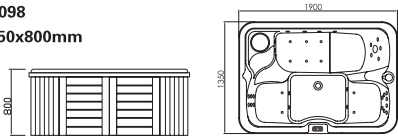

Spa color	Standard: white Option: grey/blue/summer sapphire/mystic emerald/silver white marble/gypsum / white pearlescent /oceanwave
Wooden panel	Standard: red Option: Natural wood/black/ Wood kind: white pine/ash
PS panel	Option:gray/olive/brown/red
Leather pane	Option: Light gray/light yellow
Control system	1pc
Water pump	1.5KW X 1
Filter pump	0.75KW
Heater	2KW X 1
Air pump	0.4KW X 1
colourful light	colourful light:1pc
Diverter	1pc
Filter	1pc
Jet	5" rotating Jet:1pc Small Jet:2pcs air bubble Jet:10pcs
Pillow	1pc
Seating Capacity	3person
Volume(m³)	0.5m³
FM/CD	1pc
Ozone	1pc
Total power	4.45KW

柜体颜色	标配颜色: 白色 可选颜色: 灰色、蓝色、云彩蓝、云彩绿、云彩紫、石膏白、珍珠白、海洋蓝
木柜	标配颜色: 棕色 可选颜色: 原木色、棕色 材质: 水曲柳或带木柜
塑料板	可选颜色: 灰色/咖啡色/棕色/红色
皮革面板	可选颜色: 浅灰色/浅黄色
电脑控制系统	1个
水泵	1.5KW X 1
过滤器	0.75KW
加热器	2KW X 1
风泵	0.4KW X 1
彩色变化灯	水底灯: 1个
分水阀	1个
过滤器	1个
喷嘴	5寸旋转喷嘴 1个 小喷嘴 2个 气泡嘴 10个
枕头	1个
人数	3人
容量(m³)	0.5m³
FM/CD	1个
臭氧消毒	1个
总功率	4.45KW