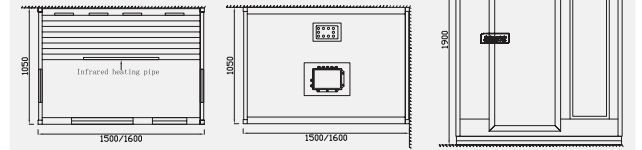

标准材质: 内侧贴芬兰松、外侧贴榉木木纹夹板

标准功能配置: 3KW桑拿炉
G06控制系统、温度调节、时间
调节、臭氧、FM收音、外接CD接口、
木桶、勺子

Standard Material:with Finland pine inside
and Beech wood board external

Standard Function:
Sauna heater 3KW、Control system G06
Adjustable temperature、Time
setting、Ozone、FM radio、
CD connector、Cask、Spoon

标准材质: 内侧贴芬兰松、外侧贴榉木木纹夹板

标准功能配置: 3KW桑拿炉
G06控制系统、温度调节、时间
调节、臭氧、FM收音、外接CD接口、
木桶、勺子

Standard Material:with Finland pine inside
and Beech wood board external

Standard Function:
Sauna heater 3KW、Control system G06
Adjustable temperature、Time
setting、Ozone、FM radio、
CD connector、Cask、Spoon

MODEL: WS-150FX
SIZE: 1500x1050x1900mm
MODEL: WS-160FX
SIZE: 1600x1050x1900mm