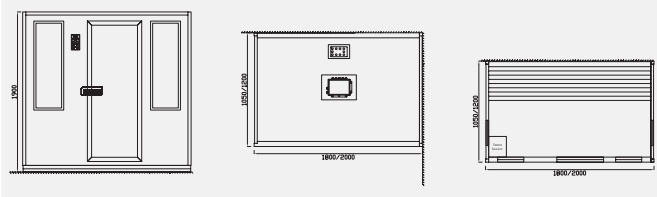

MODEL: WS-120JZ

MODEL: WS-120JZ
SIZE: 1200x1200x1900mm
MODEL: WS-135JZ
SIZE: 1350x1350x1900mm

标准材质: 内外贴芬兰松

标准功能配置: 3KW桑拿炉
G06控制系统、温度调节、时间
调节、臭氧、FM收音、外接CD接口、
木桶、勺子

Standard Material:
with Finland Pine inside and outside

Standard Function:
Sauna heater 3KW、Control system G06
Adjustable temperature、Time
setting、Ozone、FM radio、
CD connector、Cask、Spoon