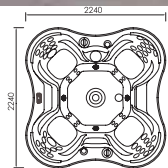

Spa color	Standard: white Option: grey/black/summer sapphire/mystic emerald/silver white/marble/gypsum (with the perforated loceanwave)
Wooden panel	Standard: red Option: Natural wood/black/ Wood kind: white green/ash
PS panel	Option:gray/coffee/brown/red
Leather panel	Option:1: light grey/light yellow
Control system	1pc
Water pump	1.5KW X 2 0.37KW X 1
Heater	3KW X 1
colourful light	Colourful light: 1pc
Fiber	1pc
Jet	2" rotating Jet: 2pcs 2" massage Jet: 2pcs 2" rotating Jet: 1Tps Small Jet: 25pcs
Pillow	4pcs
Seating Capacity	4person
Capacity(l)	1.5m³
Ozone	1pc
Waterfall	1pc
FMCD	1pc
Total power	6.37KW

板材颜色	粉胶颜色: 白色 可选颜色: 灰色、蓝色、云彩蓝、云彩绿、云彩紫、若雪白、珍珠白、海洋蓝
木箱	粉胶颜色: 粉红色 可选颜色: 原木色、棕色、原木色、水曲柳或不带木箱
塑料板	可选颜色: 灰色/绿色/棕色/白色
皮革面板	可选颜色: 浅灰色/浅黄色
电脑控制系统	1个
水泵	1.5KW X 2 0.37KW X 1
加热器	3KW X 1
彩色灯光	水底灯: 1个
纤维	1个
过滤器	5寸旋转喷嘴 2个 3寸按摩喷嘴 3个 2寸旋转喷嘴 1个
喷嘴	小喷嘴 35个
枕垫	4个
人数	4人
容量(m³)	1.5m³
臭氧消毒	1个
瀑布	1个
FMCD	1个
总功率	6.37KW