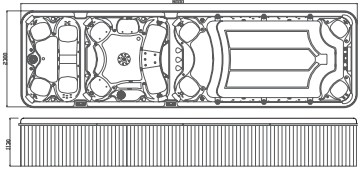

MODEL:WS-S08
Size:8000x2300x1130mm

	Swimming pool	Hot pool	Cold pool
Spa color	Standard: white	Option: summer sapphire/mystic emerald /silver white marble/gypsum /with pearlscint oceanwave	
Wooden panel	Standard: red	Option: Natural wood/black/ Wood kind: white pine/lash	
Fla panel	Option:gray/coffee/brown-red		
Control system	2pcs	1pc	1pc
Water pump	2.2kW 2pcs 1.5kW 3pcs 0.9kW 2pcs	2.2kW 2pcs 0.9kW 2pcs	1.5kW 2pcs 1.5kW 1pc
Filter pump	0.75kW 2pcs	0.75kW 1pc	0.75kW 1pc
Heater	3kW 2pcs	3kW 1pc	3kW 1pc
Air pump	0.4kW 1pc		0.4kW 1pc
Speaker	4pcs	2pcs	2pcs
Water chiller(Extra)	1.5kW 1pc		
Colourful light	Little LED:20pcs+colourful light:5pcs	Little LED:20pcs+colourful light:2pcs	colourful light:2pcs colourful light:1pc
Diverter	4pcs	2pcs	2pcs
Water pump switch	2pcs	1pc	2pcs
Filter	3pcs	1pc	1pc
Jet	5' stainless steel power Jet:8pcs LED Jet:1pc 5' rotating Jet:8pcs 3' rotating Jet:8pcs Small Jet:8pcs Air bubble Jet:14pcs	5' stainless steel power Jet:8pcs 5' rotating Jet:2pcs 3' rotating Jet:8pcs Small Jet:4pcs	5' rotating Jet:2pcs 5' rotating Jet:4pcs Small Jet:10pcs Air bubble Jet:14pcs
Water column	6pcs	6pcs	
Water column switch	2pcs	2pcs	
Waterfall	1pc	1pc	
Flow	13pcs	4pcs	5pcs
Seating capacity	13pcs	4pcs	4pcs
Capacity (m³)	9m³		
PM/CO	2pcs	1pc	1pc
Ozone	2pcs	1pc	
Total power	19.4kW