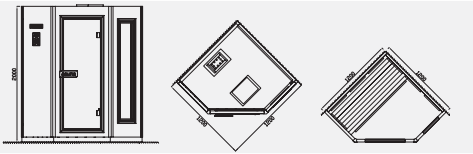

标准材质: 内外贴红雪松
标准功能配置: 3KW桑拿炉
G07控制系统、温度调节、时间
调节、臭氧、FM收音、CD播放器、
木桶、勺子

Standard Material:
with Red cedar inside and outside

Standard Function:
Sauna heater 3KW、Control system G07
Adjustable temperature、Time
setting、Ozone、FM radio、
CD player、Cask、Spoon

MODEL: WS-120RJ
SIZE: 1200x1200x2000mm