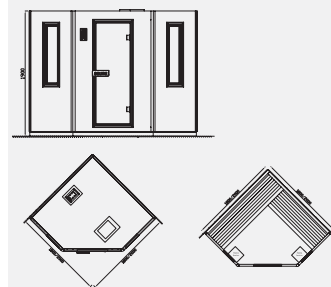

标准材质: 内外贴芬兰松

标准功能配置: 3KW桑拿炉
G06控制系统、温度调节、时间
调节、臭氧、FM收音、外接CD接口、
木桶、勺子

Standard Material:
with Finland Pine inside and outside

Standard Function:
Sauna heater 3KW, Control system G06
Adjustable temperature, Time
setting, Ozone, FM radio,
CD connector, Cask, Spoon

MODEL: WS-120JZ

MODEL: WS-120HZ
SIZE: 1200x1200x1900mm
MODEL: WS-135HZ
SIZE: 1350x1350x1900mm

MODEL: WS-150HZ
SIZE: 1500x1500x1900mm