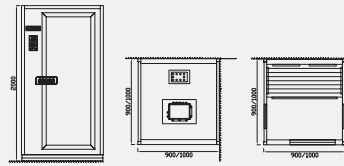

MODEL: WS-120RJ
SIZE: 1200x1200x2000mm

MODEL: WS-150RJ
SIZE: 1500x1500x2000mm

MODEL: WS-90RF
SIZE: 900x900x2000mm
MODEL: WS-100RF
SIZE: 1000x1000x2000mm

标准材质: 内外贴红雪松

标准功能配置: 3KW桑拿炉
G07控制系统、温度调节、时间
调节、臭氧、FM收音、CD播放器、
木桶、勺子